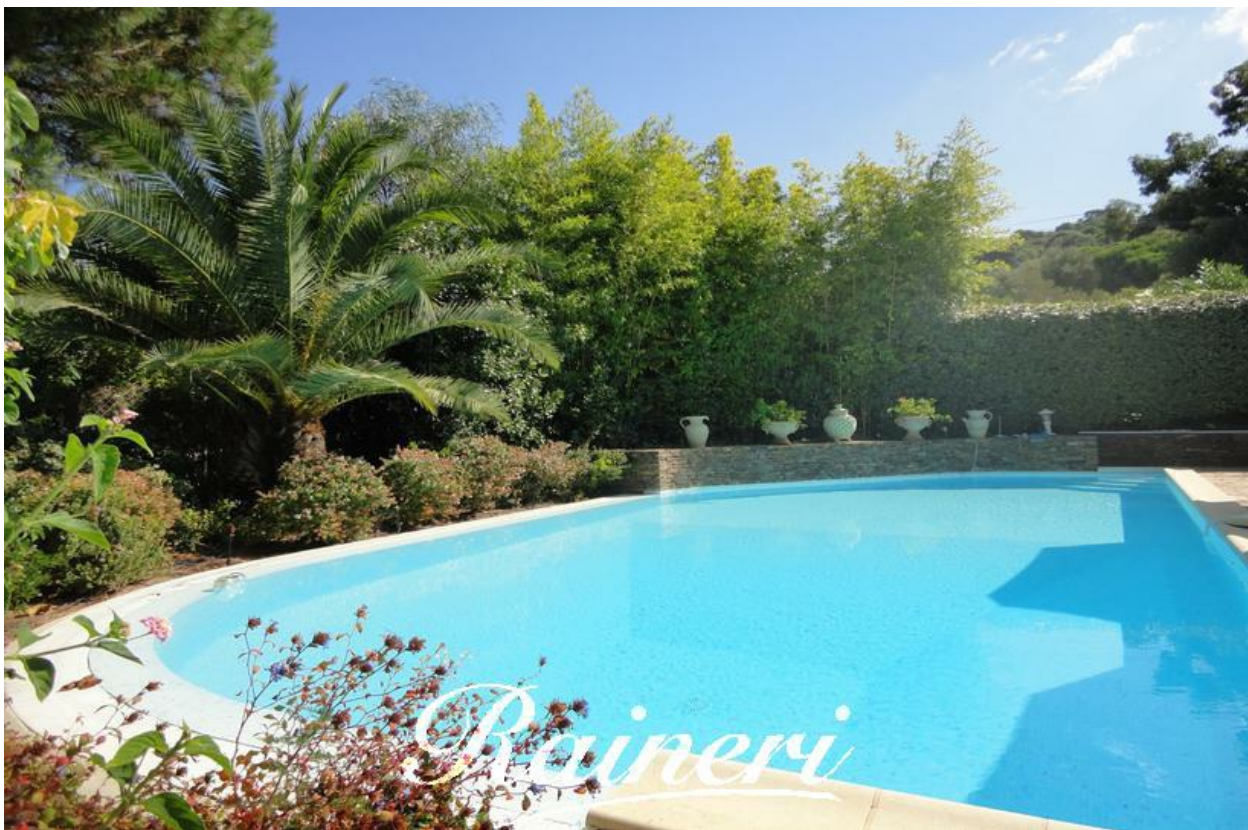

## PORTICCIO / 4 PERSONNES

Superbe emplacement pour cette villa à quelques minutes du centre de Porticcio, terrain plat de 750 m<sup>2</sup> entièrement close et arborée d'essences diverses, sur laquelle est édifiée une villa (150 m<sup>2</sup> env.), elle comprenant de plain-pied une cuisine entièrement équipée, un vaste séjour / salle à manger, un coin bureau, une chambre avec salle d'eau et WC, une grande terrasse donnant sur le jardin.

**A**  
**l'étage :**

Une grande chambre avec salle d'eau, WC et terrasse.

Jardin clos d'environ 750 m<sup>2</sup>, avec une piscine sans vis-à-vis.

**Divers :** Connexion internet ,climatisation à l'étage, barbecue, douche extérieur, pergola bioclimatique.

**Détails**

Référence:	2261
Prix:	Nous consulter
Type:	Villa
Localisation:	PORTICCIO CENTRE
Surface terrain:	750
Surface habitable:	150

Terrasse:	Couverte
Wc:	2
Chambre:	2
Salle d'eau:	2
Cuisine:	Indépendante
Vue:	Mer
Piscine:	Oui
Chauffage:	Climatisation à l'étage
Etage:	1

## Equipements

✔ Parking

✔ Piscine

✔ PORTICCIO CENTRE